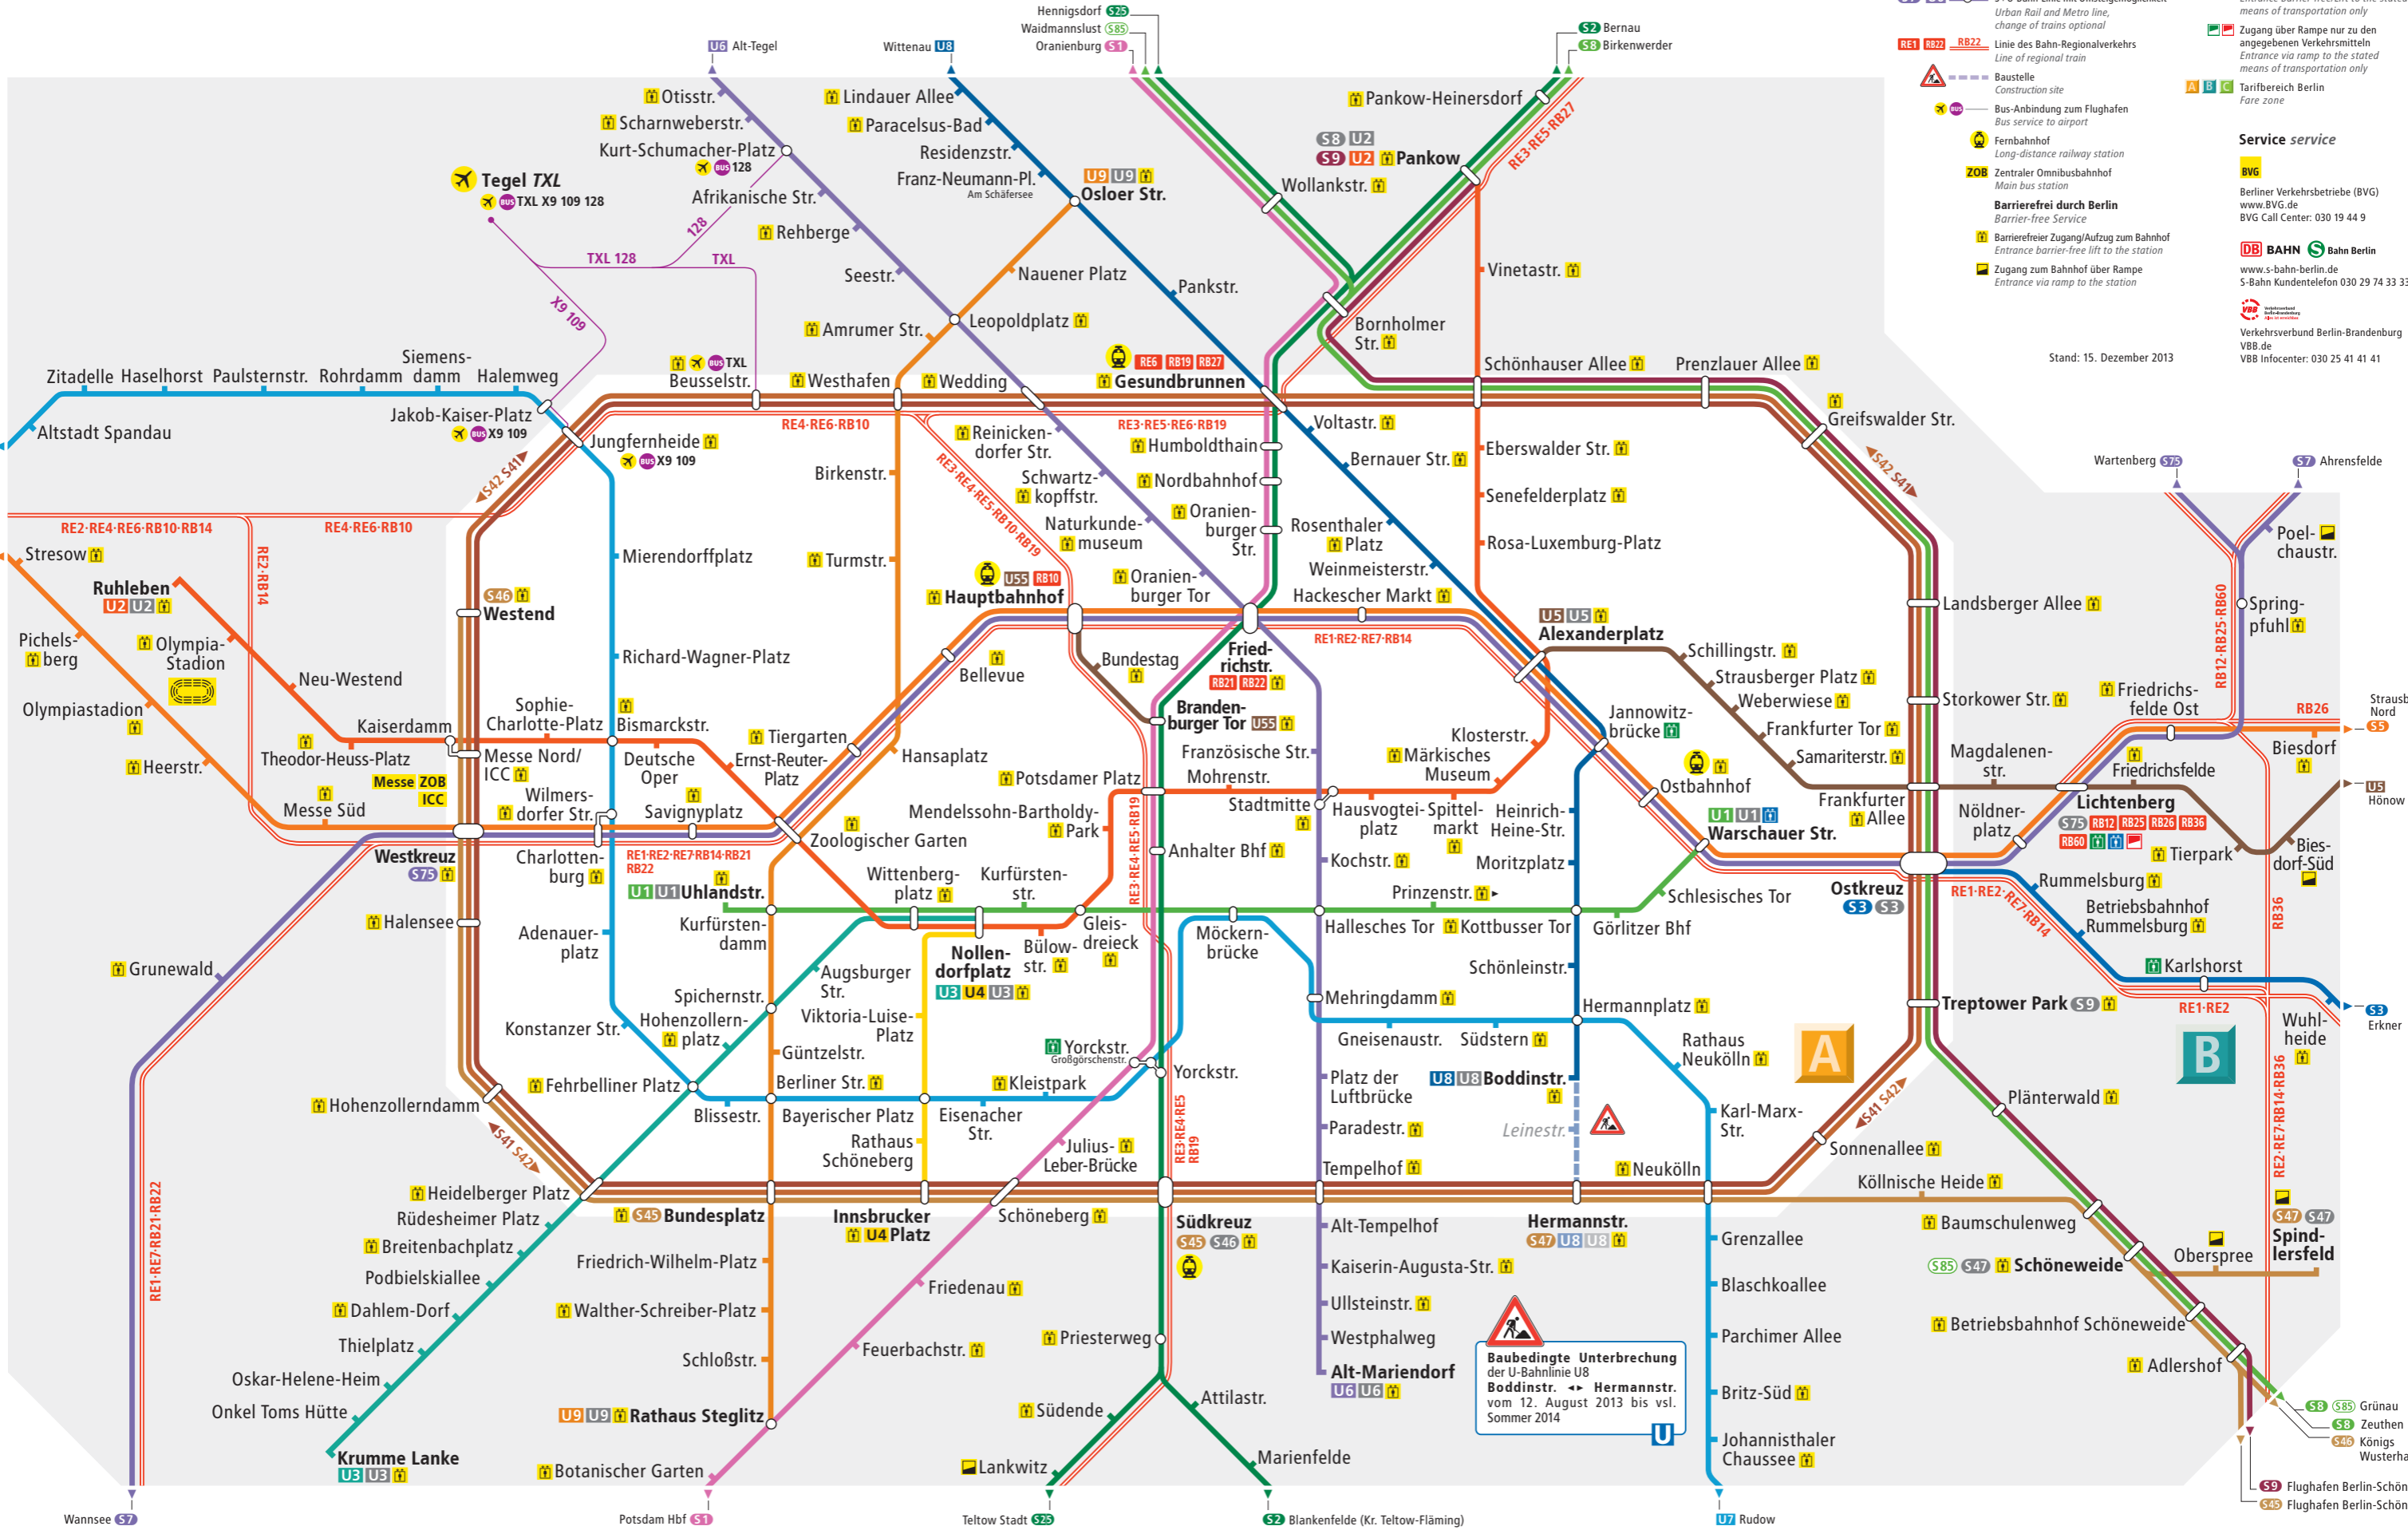

Legende Legend

- S+U-Bahn-Linie mit Umsteigemöglichkeit**
Urban Rail and Metro line, change of trains optional
- RE1 RB21 RB22**
Linie des Bahn-Regionalverkehrs
Line of regional train
- Barrierefreier Zugang/Aufzug nur zu den angegebenen Verkehrsmitteln**
Entrance barrier-free/Lift to the stated means of transportation only
- Zugang über Rampe nur zu den angegebenen Verkehrsmitteln**
Entrance via ramp to the stated means of transportation only
- Baustelle**
Construction site
- Bus-Anbindung zum Flughafen**
Bus service to airport
- Fernbahnhof**
Long-distance railway station
- ZOB**
Zentraler Omnibusbahnhof
Main bus station
- Barrierefrei durch Berlin**
Barrier-free Service
- Barrierefreier Zugang/Aufzug zum Bahnhof**
Entrance barrier-free lift to the station
- Zugang zum Bahnhof über Rampe**
Entrance via ramp to the station
- Tarifbereich Berlin**
Fare zone
- Service service**
- BVG**
Berliner Verkehrsbetriebe (BVG)
www.bvg.de
BVG Call Center: 030 19 44 9
- DB BAHN** **S Bahn Berlin**
www.s-bahn-berlin.de
S-Bahn Kundentelefon 030 29 74 33 33
- VBB**
Verkehrsverbund Berlin-Brandenburg
VBB.de
VBB Infocenter: 030 25 41 41 41

Stand: 15. Dezember 2013

Baubedingte Unterbrechung
der U-Bahnlinie U8
Boddinstr. ↔ Hermannstr.
vom 12. August 2013 bis vsl.
Sommer 2014

- S1** Potsdam Hbf ↔ Oranienburg
- S2** Blankenfelde ↔ Bernau
- S25** Teltow Stadt ↔ Hennigsdorf
- S3** Erkner ↔ Ostkreuz
- S41** Ring im Uhrzeigersinn
- S42** Ring gegen Uhrzeigersinn

- U1** Warschauer Straße ↔ Uhlandstraße
- U2** Pankow ↔ Ruhleben
- U3** Nollendorferplatz ↔ Krumme Lanke
- U4** Nollendorferplatz ↔ Innsbrucker Platz
- U5** Hönow ↔ Alexanderplatz

- U55** Brandenburger Tor ↔ Hauptbahnhof
- U6** Alt-Tegel ↔ Alt-Mariendorf
- U7** Rathaus Spandau ↔ Rudow
- U8** Wittenau ↔ Hermannstraße
- U9** Osloer Straße ↔ Rathaus Steglitz